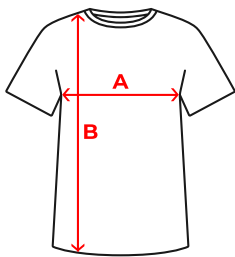

Code Douane : 61091000

COULEUR

CARACTÉRISTIQUES

T-shirt à manches courtes avec coutures latérales en tailles enfant, col rond, encolure bordée de tissu assorti.

MARQUAGE

Sérigraphie, Transfert Sérigraphique, DTF.

COMPOSITION

100% coton bio, peigné biologique, couleur gris : 85% coton bio, 15% viscose, 175 g/m².

ENTRETIEN

TAILLES

SCHÉMA

GUIDE DES TAILLES

ADULTE	S	M	L	XL	2XL	3XL
A	49 cm	52 cm	55 cm	58 cm	62 cm	66 cm
B	69 cm	71 cm	73 cm	75 cm	77 cm	79 cm

ENFANT	4 ANS	6 ANS	8 ANS	10 ANS	12 ANS
A	32 cm	35 cm	38 cm	42 cm	46 cm
B	43 cm	47 cm	51 cm	55 cm	59 cm