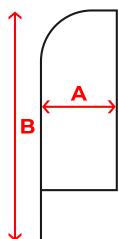

VÉLO WA0115

CARACTÉRISTIQUES

Oriflamme de street marketing avec fixation vélo, elle est composée d'une voile classique en forme goutte d'eau avec impression. L'ensemble est monté sur un mât en fibre de carbone, installé sur un support vélo qui s'accroche à la selle. Aucun outil n'est nécessaire pour installer la fixation vélo. L'installation est effectuée en 2 minutes.

COMPOSITION

100% polyester, 115 g/m².

TAILLES

TAILLE UNIQUE

Code Douane : 63079098

SCHÉMA

GUIDE DES TAILLES

TAILLE	TAILLE UNIQUE
A	68 cm
B	150 cm