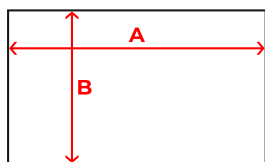

Tyvek, 75 g/m².

TAILLES

A6 **A5** **SUR MESURE**

Code Douane : 39269097

SCHÉMA

GUIDE DES TAILLES

TAILLE	A6	A5	SUR MESURE
A	148 mm	210 mm	sur mesure
B	105 mm	148 mm	sur mesure