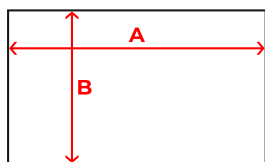

SELLE RR0211

CARACTÉRISTIQUES

Autocollant numéroté enveloppant pour tige de selle.

COMPOSITION

Film adhésif imperméable , 210 g/m².

TAILLES

TAILLE UNIQUE

Code Douane : 39199080

SCHÉMA

GUIDE DES TAILLES

TAILLE	TAILLE UNIQUE
A	297 mm
B	125 mm